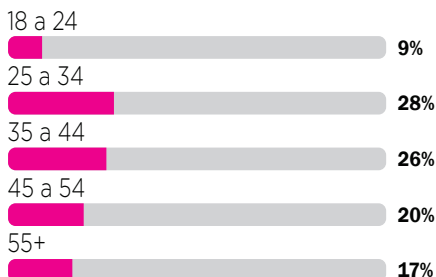

Publicações: **55,2 mil**

Stories: **12 mil**

Vídeos: **10,5 mil**

Vídeos ao vivo: **1.156**

Público Alcançado

Principais localizações

Faixa etária

Gênero

60,8%
Mulheres

39,2%
Homens

Períodos mais ativos

maisfmradio
94.876 MIL

Visão geral da Página

Alcance das Publicações: **242.664 contas**

Engajamento com Publicações: **87.190 contas**

Interações em conteúdos

Reações: **13.826 mil**

Comentários: **1.057 mil**

Compartilhamentos: **1.237 mil**

Visualização de Fotos: **10.674 mil**

Cliques no link: **127**

Principais localizações

Santa Rosa	19.899 mil	Santo Angelo	1.486 mil
Santo Cristo	4.441 mil	Giruá	1.471 mil
Três de Maio	3.692 mil	Cândido Godói	1.233 mil
Horizontina	1.889 mil	Alecrim	1.028 mil
Tuparendi	1.634 mil	Porto Alegre	1.000 mil

Faixa etária

Gênero

60%
Mulheres

40%
Homens

Contatos

Santa Rosa/RS

(55) 3512-5191
Av. Expedicionário Weber, 550
Sala 302 - Centro (Junto a Sul Cores)
CEP: 98780-400

Direção: Cristiano Casali
Nova Fronteira Publicidade Ltda
www.maisfm.net