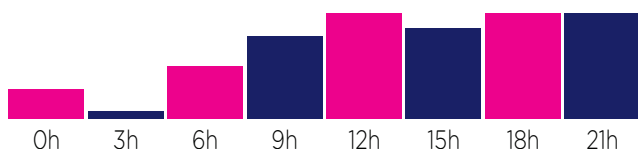

Publicações: **55,2 mil**

Stories: **12 mil**

Vídeos: **10,5 mil**

Vídeos ao vivo: **1.156**

Público Alcançado

Principais localizações

Faixa etária

Gênero

60,8%
Mulheres

39,2%
Homens

Períodos mais ativos

maisfmradio
94.876 MIL

Visão geral da Página

Alcance das Publicações: **242.664 contas**

Engajamento com Publicações: **87.190 contas**

Interações em conteúdos