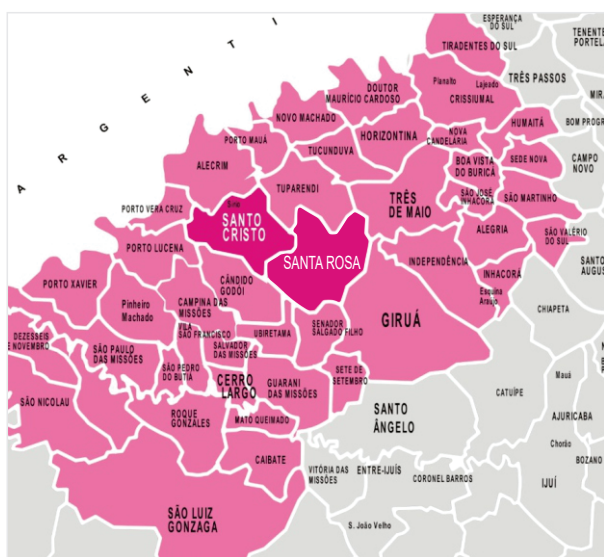

Rádio Mais FM . 101.7

Institucional

Inaugurada no dia 10 de julho de 2008, em Santo Cristo e em 8 de Dezembro de 2010 inaugurou seu estúdio no município de Santa Rosa. A emissora conta com tecnologia de ponta, estúdios equipados com software de automação digital e equipamentos de última geração, que garantem qualidade na execução musical e a precisão na veiculação comercial 24 horas por dia.

A nossa programação é cuidadosamente analisada, desenvolvida e projetada para garantirmos altos índices de audiência o que já é uma realidade. Uma equipe jovem e qualificada cria a base da emissora para uma programação interativa, dinâmica e objetiva, sempre em alto astral, cultivando e cativando a cada dia novos ouvintes e mantendo o compromisso do retorno de investimento dos nossos anunciantes.

Devido a programação popular e com muita informação, somos a preferência dos ouvintes dos municípios de Santa Rosa e Santo Cristo, mas também temos excelente audiência nas cidades de de Alecrim, Tuparendi, Giruá, Candido Godói, São Paulo das Missões entre outros. desta microrregião.

94.876 mil Seguidores

36.063 mil Seguidores

Faixa etária e horários em que ouvem a Rádio MAIS:

madrugada 5 as 8hrs

manhã 8 as 12hrs

tarde 12 as 17hrs

meia-tarde 17 as 19hrs

noite 20 as 24hrs

não opinou

Até 19 anos - 13,45%
20 e 31 anos - 0,00%
32 e 48 anos - 5,26%
49 e 66 anos - 0,00%

www.maisfm.net / (55)3512.5191