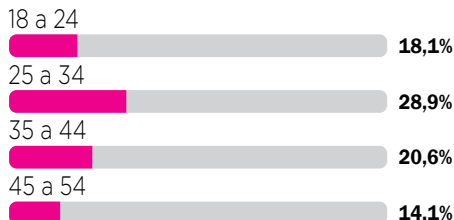

MÍDIA KIT MAIS FM

@maisfmrs
36.063 MIL

Últimos 30 dias

Contas Alcançadas: **281.792 mil**

26,5 mil
Seguidores

255 mil
Não seguidores

Interações em conteúdos

Reels: **278 mil**

Publicações: **55,2 mil**

Stories: **12 mil**

Vídeos: **10,5 mil**

Vídeos ao vivo: **1.156**

Público Alcançado

Principais localizações

Faixa etária

Gênero

60,8%
Mulheres

39,2%
Homens

Períodos mais ativos

maisfmradio
94.876 MIL

Visão geral da Página

Alcance das Publicações: **242.664 contas**

Engajamento com Publicações: **87.190 contas**

Interações em conteúdos

Reações: **13.826 mil**

Comentários: **1.057 mil**

Compartilhamentos: **1.237 mil**

Visualização de Fotos: **10.674 mil**

Cliques no link: **127**

Principais localizações

Santa Rosa	19.899 mil	Santo Angelo	1.486 mil
Santo Cristo	4.441 mil	Giruá	1.471 mil
Três de Maio	3.692 mil	Cândido Godói	1.233 mil
Horizontina	1.889 mil	Alecrim	1.028 mil
Tuparendi	1.634 mil	Porto Alegre	1.000 mil