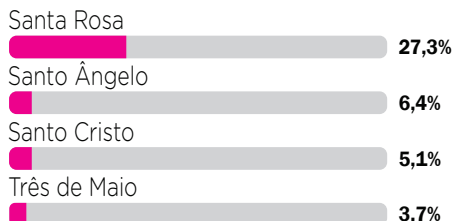

MÍDIA KIT MAIS FM

@maisfmrs
36.063 MIL

Últimos 30 dias

Contas Alcançadas: **281.792 mil**

26,5 mil
Seguidores

255 mil
Não seguidores

Interações em conteúdos

Reels: **278 mil**

Publicações: **55,2 mil**

Stories: **12 mil**

Vídeos: **10,5 mil**

Vídeos ao vivo: **1.156**

Público Alcançado

Principais localizações

Faixa etária

Gênero

60,8%
Mulheres

39,2%
Homens

Períodos mais ativos

maisfmradio
94.876 MIL

Visão geral da Página

Alcance das Publicações: **242.664 contas**

Engajamento com Publicações: **87.190 contas**

Interações em conteúdos

Reações: **13.826 mil**

Comentários: **1.057 mil**

Compartilhamentos: **1.237 mil**

Visualização de Fotos: **10.674 mil**

Cliques no link: **127**

Principais localizações

Santa Rosa	19.899 mil	Santo Angelo	1.486 mil
Santo Cristo	4.441 mil	Giruá	1.471 mil
Três de Maio	3.692 mil	Cândido Godói	1.233 mil
Horizontina	1.889 mil	Alecrim	1.028 mil
Tuparendi	1.634 mil	Porto Alegre	1.000 mil